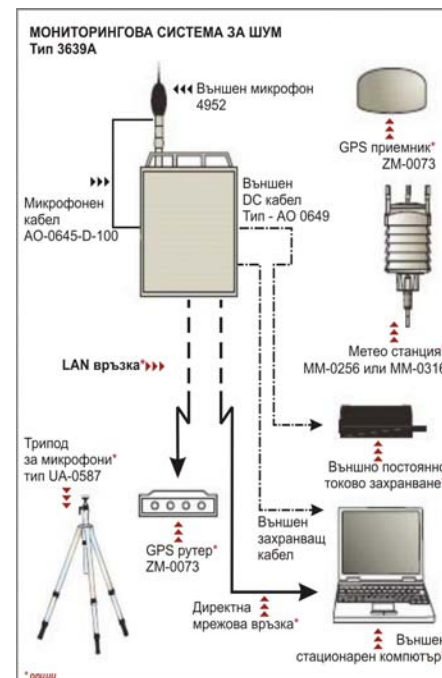

Изградена на модулен принцип (хардуерно и софтуерно)

Микрофон и локация на станцията според нормативните изисквания (на 4 m)

Позволява запаметяването на шумовите стойности (LAeq) през определени дефинирани от потребителя интервали

Възможност за разтоварване и пренос на измерваните данни (към шумовия сървър) – дистанционни, като също така те трябва да е възможно да се записват и на локална карта памет (за данни поне от 3 месечни измервания)

Автоматично получаване на GPS параметри за избраната локация (опция)

Продължително измерване (мониторинг) на шума в интервали от ½ секунда

Динамичен обхват от поне 110 dB

Измервания: Leq, Lpeak, Lim, Linst, Lmax, Lmin, Lzsn, Lnight, по честотни криви A, C или L (Z);

Честотен анализ: 1/1 и 1/3-октавен;

Степен на защита IP66

Възможност за автономна работа от поне 72 часа;

Възможност за запис на аудио сигнала (заедно със записа на измерените шумови стойности – опция)

Автоматична проверка на измервателната верига, автоматично калибриране (технология CIC)

Възможност и за полеви настройки и опериране

Дистанционен компютърен контрол – посредством LAN връзка и/или GSM модем (опция)

Съвместим със стандарти: IEC60651, IEC60804, EN/IEC 61260, EN/IEC 61672-1 (2002) клас 1 октавни филтри

Съвместимост с метеорологична станция – скорост и посока на вятъра, температура, влажност, атм. Налягане (опционни датчици)